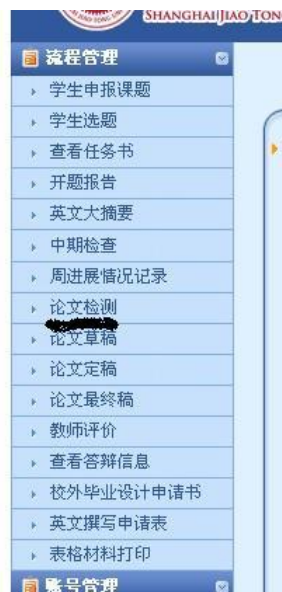

(1) 登入毕业设计网站，网址是 <http://bysj.jwc.sjtu.edu.cn/>。

(2) 左边流程管理里有一项**论文检测**。

(3) 提交论文报告，就会有检测结果和检测报告单可以看啦！（下图是已提交过的，所以按钮是灰色的）